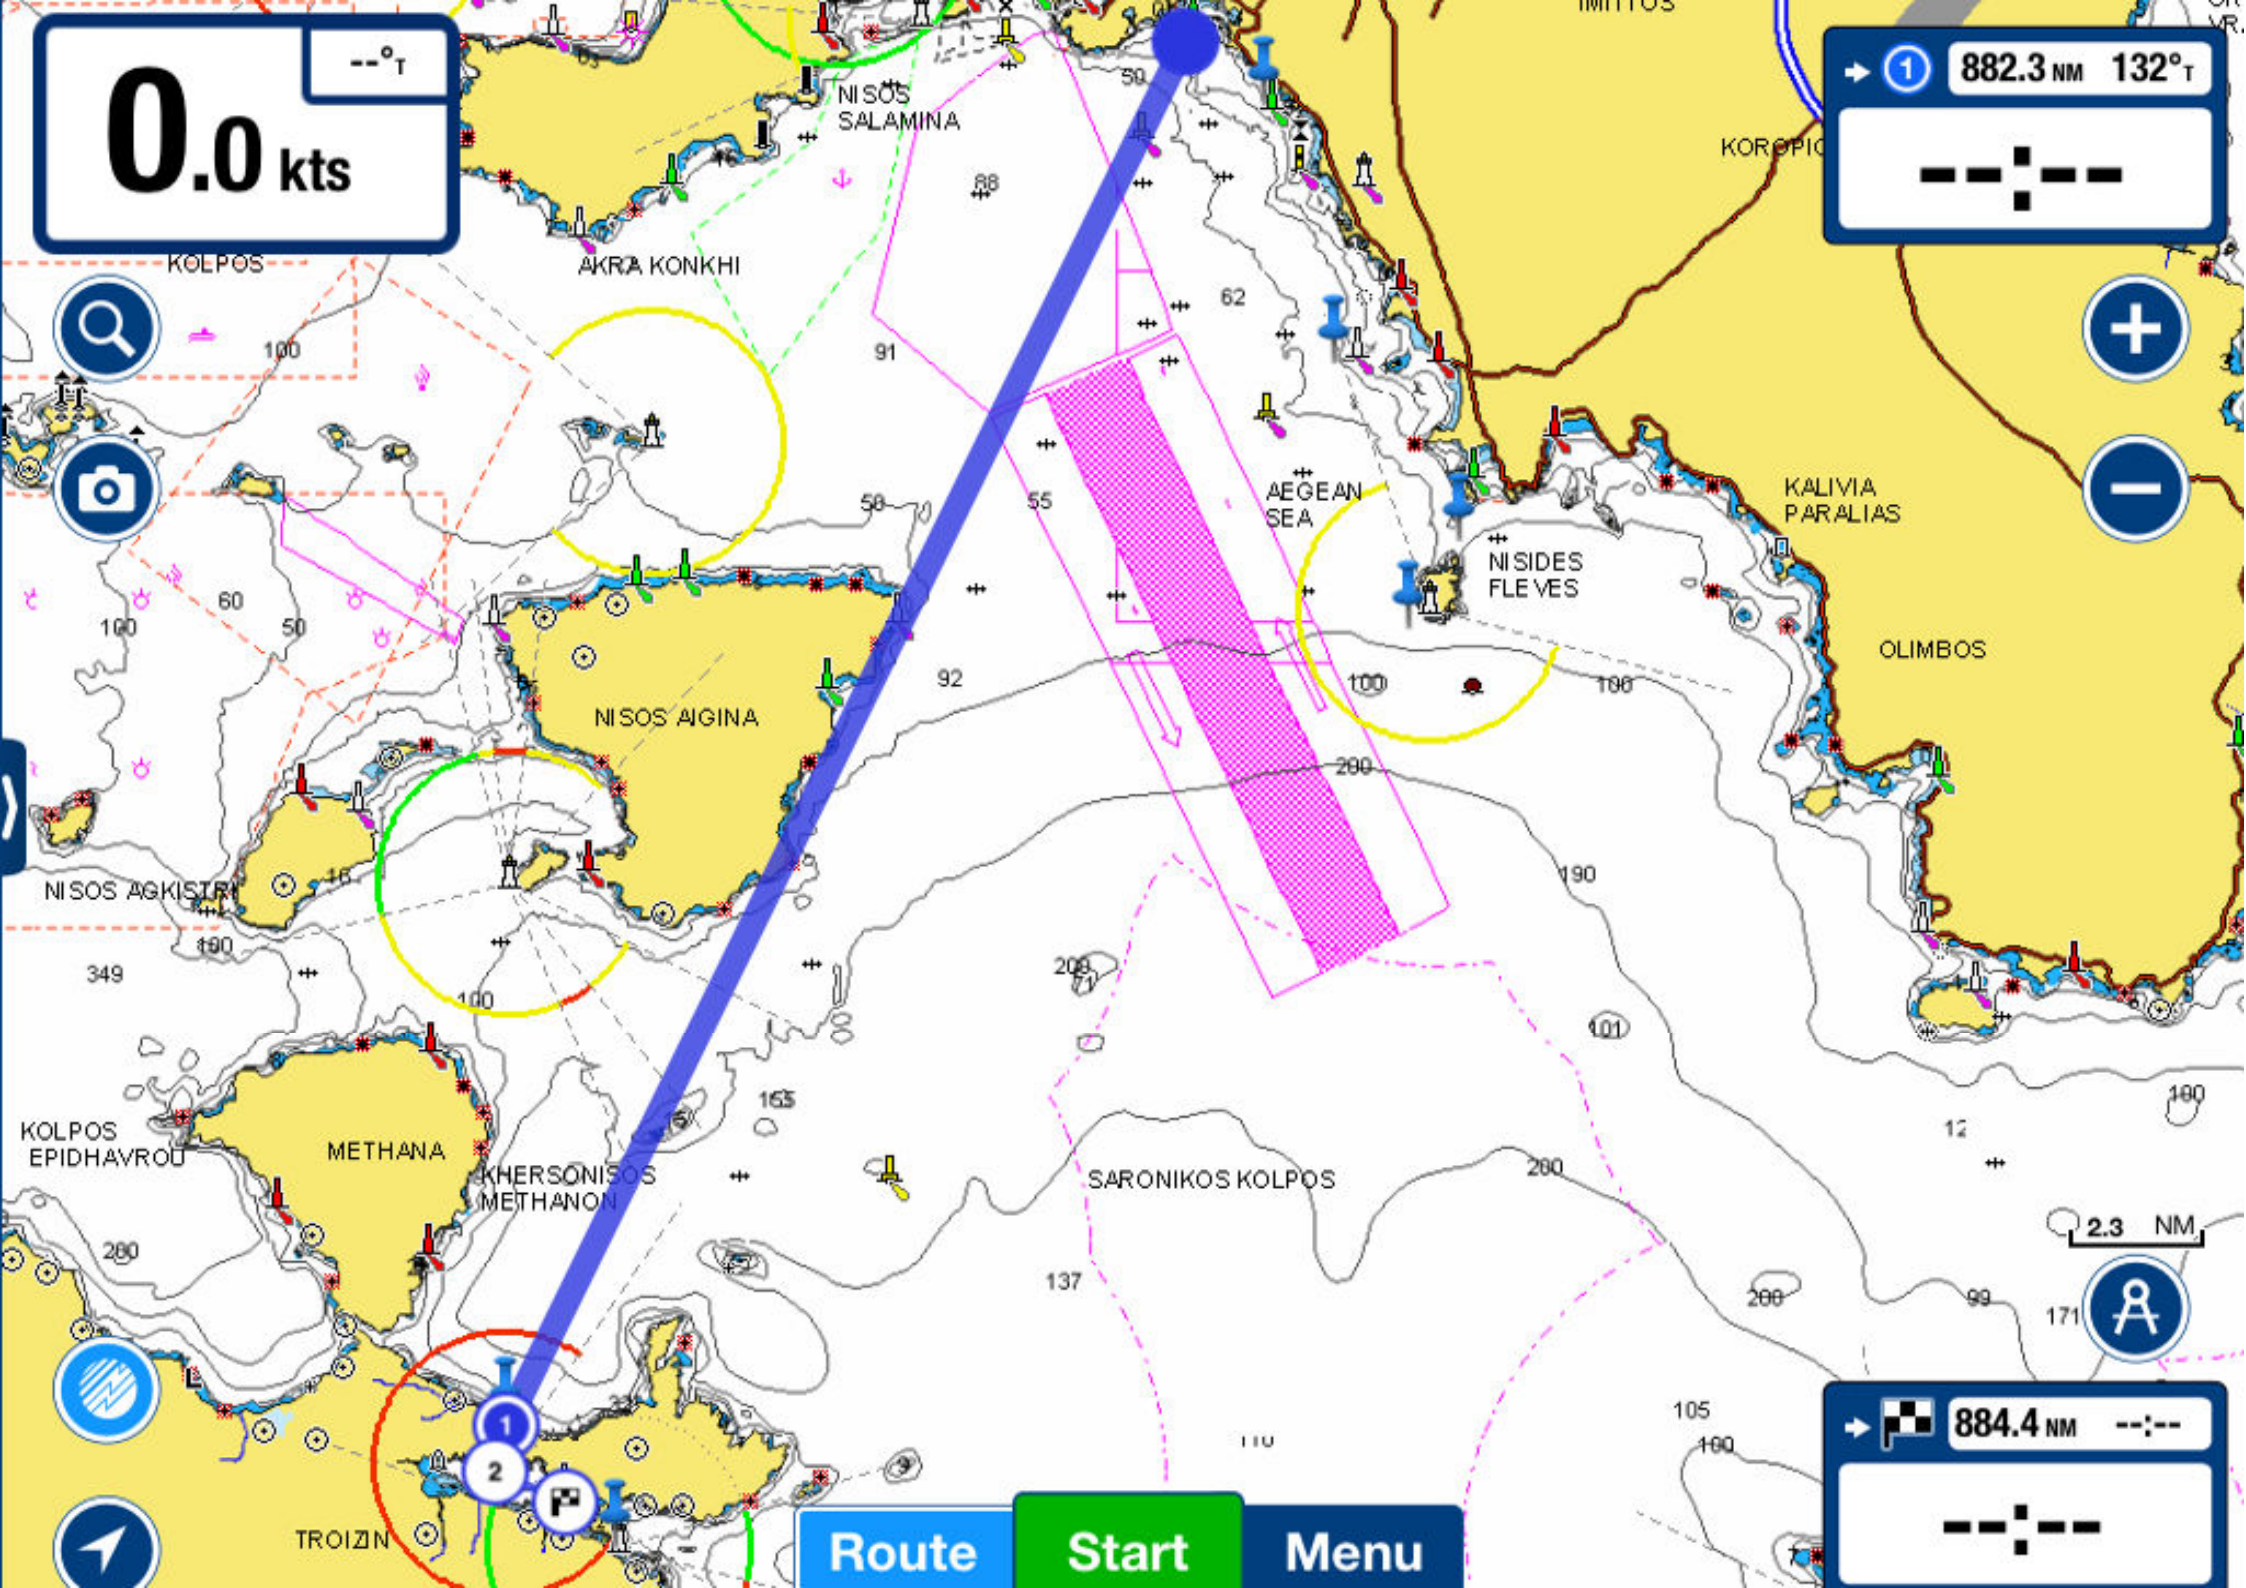

0.0 kts

--°T

1 882.3 NM 132°T

2.3 NM 884.4 NM --:--

Route Start Menu